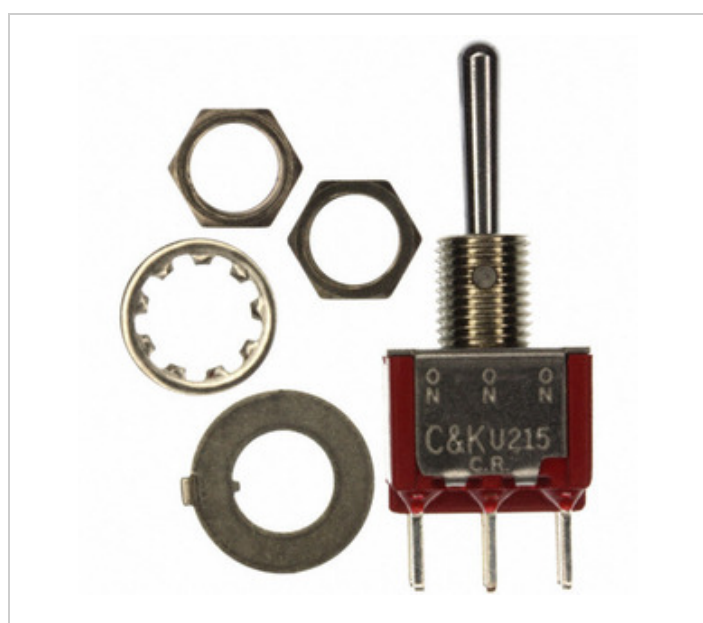

C&K

Слика може бити репрезентативна. Погледајте спецификације за детаље о производу.

U215SPDCQE

Произвођачки број:	U215SPDCQE
Произвођач / робна марка:	C&K
Опис производа	SWITCH TOGGLE SP3T 5A 120V
	PDF 1.U215SPDCQE.pdf
	PDF 2.U215SPDCQE.pdf
Табеле са подацима:	Без олова / RoHC Цомплиант
Статус РоХс	9508 pcs stock
Стоцк Цондитион	Хонг Конг
Испоручити од	DHL/Fedex/TNT/UPS/EMS
Схипмент Ваи	

ЗАХТЕВ ЗА ПОНУДУ

Спецификације U215SPDCQE

ПРОИЗВОЂАЧКИ БРОЈ	U215SPDCQE
ПРОИЗВОЂАЧ	C&K
ОПИС	SWITCH TOGGLE SP3T 5A 120V
СТАТУС БЕЗ ВОДЕ / РОХС СТАТУС	Без олова / РоХС Цомплиант
КОЛИЧИНА ДОСТУПНА	9508 pcs
ТЕХНИЧКИ ЛИСТ	PDF 1.U215SPDCQE.pdf PDF 2.U215SPDCQE.pdf
ВОЛТАГЕ РАТИНГ - ДЦ	28V
ВОЛТАГЕ РАТИНГ - АЦ	120V
ТЕРМИНАТИОН СТИЛЕ	PC Pin
ФУНКЦИЈА ПРЕКЛОПНИКА	Mom-On-Mom
СЕРИЕС	7000
ДИМЕНЗИЈЕ ИЗЛАЗА ПАНЕЛА	Circular - 6.35mm Dia
ПАКОВАЊЕ	Bulk
ДРУГА ИМЕНА	*U215SPDCQE CKN9929
РАДНА ТЕМПЕРАТУРА	-30°C ~ 85°C
ТИП МОНТАЖЕ	Panel Mount
НИВО ОСЕТЉИВОСТИ НА ВЛАГУ (МСЛ)	1 (Unlimited)
СТАТУС БЕЗ ВОДЕ / РОХС СТАТУС	Lead free / RoHS Compliant
ИНГРЕСС ПРОТЕЦТИОН	-
НАПОН ОСВЕТЉЕЊА (НОМИНАЛНО)	-
ТИП ОСВЕТЉЕЊА, БОЈА	-
ОСВЕТЉЕЊЕ	Non-Illuminated
КАРАКТЕРИСТИКЕ	Jumper needed to achieve triple throw
ЕЛЕКТРИЧНИ ЖИВОТ	40,000 Cycles
ДЕТАЉАН ОПИС	Toggle Switch SP3T Panel Mount
ТРЕНУТНИ РЕЈТИНГ	5A (AC/DC)
СТРУЈНО КОЛО	SP3T
БУСХИНГ ТХРЕАД	1/4-40
ТИП АКТУАТОРА	Anti-Rotation
МАТЕРИЈАЛ АКТУАТОРА	Brass, Chrome Plated
ДУЖИНА ПОГОНА	12.45mm